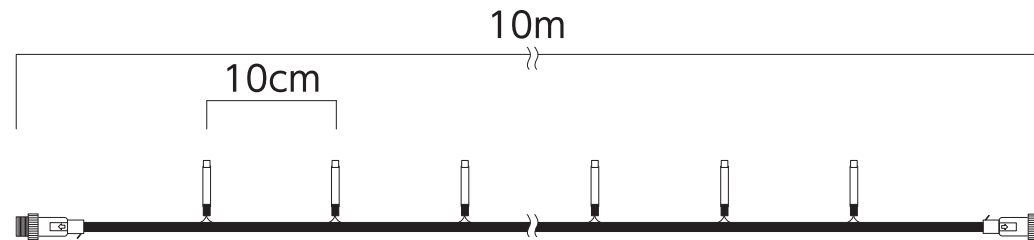

Color variations

角度の変化で揺らめく強弱のある光

集光型

Option

[別売り必須アイテム]

I-PC(Black)

- ●メタル
  パワーコード

I-MEC(Black)

- ●メタル
  エンドキャップ

I-LS-B-100 スtringス常点 ブラックコード

定格電圧：100V

全長サイズ：10m

球数：100球

消費電力：3W

最大連結数：20

重量：350g