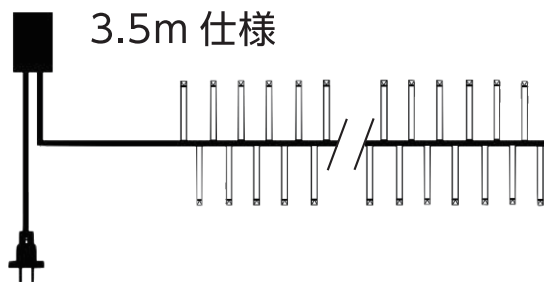

I-LSL3.5 ストリームライト3.5

定格電圧：100V

全長サイズ：3.5m

球数：200球

消費電力：9W

最大連結数：無

重量：500g

閃光が流れるように
点灯します。

動画あり

※3段階のスピード切り替えができます。
※コントローラーとパワーコードはセット
になっており、コントローラーの取外し
はできません。

Color variations

どこから見ても明るい安定した光
拡散型

ホワイト

シャンパン

※他のカラーのオーダーも製作可能です。

ホワイト