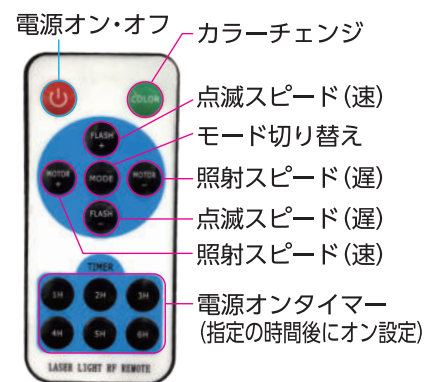

**I-LP-D(R&G) レーザープロジェクター  
ドット(レッド&グリーン)**

定格電圧：100V

全長サイズ：90×100×90

消費電力：10W

最大連結数：連結不可

重 量：400g

2色のドットで  
特別な空間を演出。

**リモートコントローラー  
操作方法**

	点灯ボタン	点灯パターン
①	MODE	常点/点滅 切り替え
②	FLASH	点滅調整
③	MOTOR	スピード調整
④	TIMER	時間オン設定