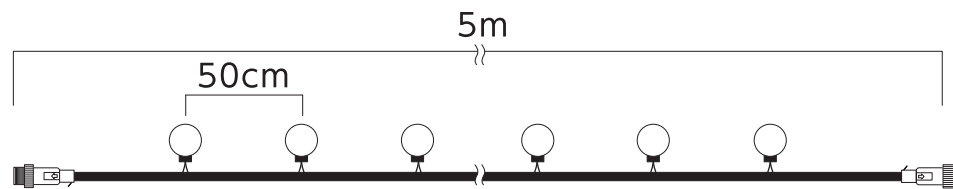

※1グローブにつきLED3球(サイズ45φ)

Option

[別売り必須アイテム]

I-FCPC

●パワー
コントローラー

I-MEC(Black)

●メタル
エンドキャップ

[別売りアイテム]

●リモコン

I-FC-MEK1 (Black)
I-FC-MEK2 (Black)
I-FC-MEK3 (Black)

フルカラーメタルエクステ
(1m/2m/3m)