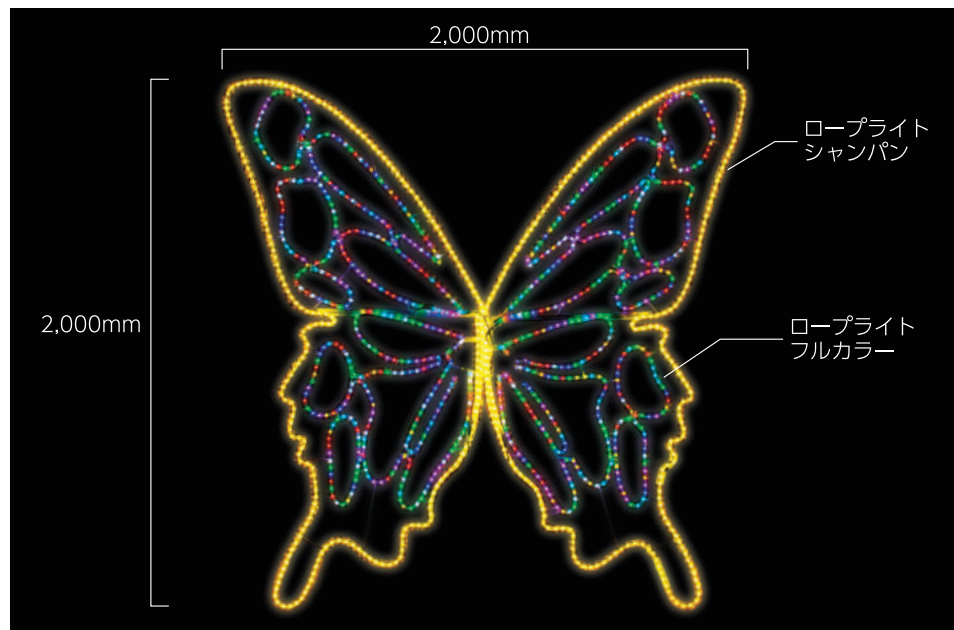

# I-2DFC-BF バタフライ

定格電圧：100V  
消費電力：100W

- 3PIN METAL
- 2PIN METAL
- IN DOOR 屋内
- OUT DOOR 屋外
- BLACK コード色
- 防滴
- 拡散型

※折り畳むことができます。

## Pattern (フルカラーチェンジ)