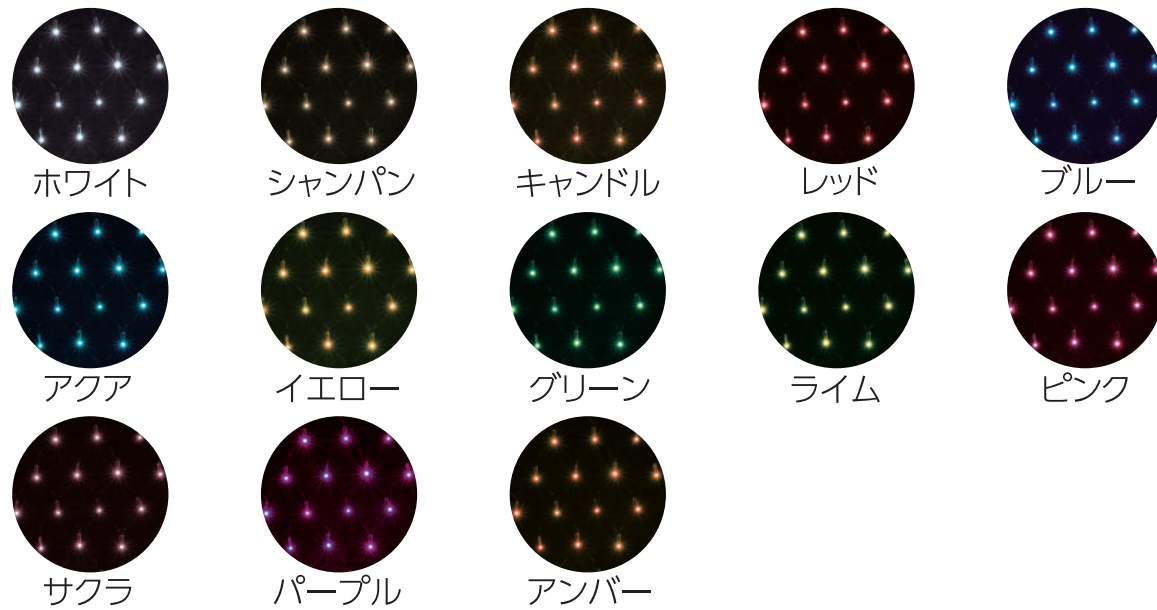

I-LN-180 ネットライト

定格電圧：100V
 全長サイズ：幅2m×高さ1m
 球数：180球
 消費電力：10W
 最大連結数：10
 重量：520g

Color variations

※他のカラーのオーダーも制作可能です。

Option [別売り必須アイテム]

I-PC(Black)

●メタルパワーコード

I-MEC(Black)

●メタルエンドキャップ

[別売りアイテム]

I-M3K(Black)

メタル 3Pコード

I-MEK1 (Black)

I-MEK2 (Black)

I-MEK3 (Black)

メタルエクステケーブル
(1m/2m/3m)

I-2CT(Black)

メタル点滅
コントローラー
(2芯)

※点滅コントローラーご使用の際はメタルパワーコードは必要ありません。

※点滅コントローラー使用時連結数5