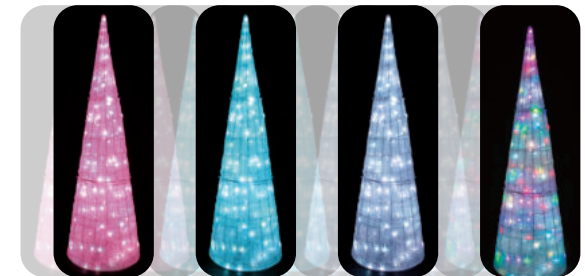

I-ML-FC-CT1500 フルカラーコーンツリー

定格電圧：100V
全長サイズ：高さ1.5m×横45cm×奥行45cm
球数：175球
消費電力：12W
最大連結数：6
重量：4.5kg

3分割式のため保管時に場所をとりません。

Option

[フルカラー用 別売り必須アイテム]

I-FCPC

● パワー
コントローラー

I-MEC(Black)

● メタル
エンドキャップ

● リモコン

[別売りアイテム]

I-FC-MEK1 / I-FC-MEK2 / I-FC-MEK3(Black)

フルカラーメタルエクステ
(1m/2m/3m)

Pattern (フルカラーチェンジ)

レッド グリーン ブルー イエロー

ピンク アクア ホワイト マルチカラー