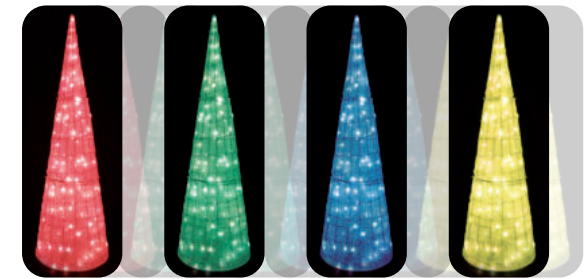

I-ML-FC-CT1500 フルカラーコーンツリー

定格電圧：100V
全長サイズ：高さ1.5m×横45cm×奥行45cm
球数：175球
消費電力：12W
最大連結数：6
重量：4.5kg

3分割式のため保管時に場所をとりません。

Option

[フルカラー用 別売り必須アイテム]

I-FCPC

● パワー
コントローラー

I-MEC(Black)

● メタル
エンドキャップ

● リモコン

[別売りアイテム]

I-FC-MEK1 / I-FC-MEK2 / I-FC-MEK3(Black)

フルカラーメタルエクステ
(1m/2m/3m)

Pattern (フルカラーチェンジ)

レッド グリーン ブルー イエロー

ピンク アクア ホワイト マルチカラー