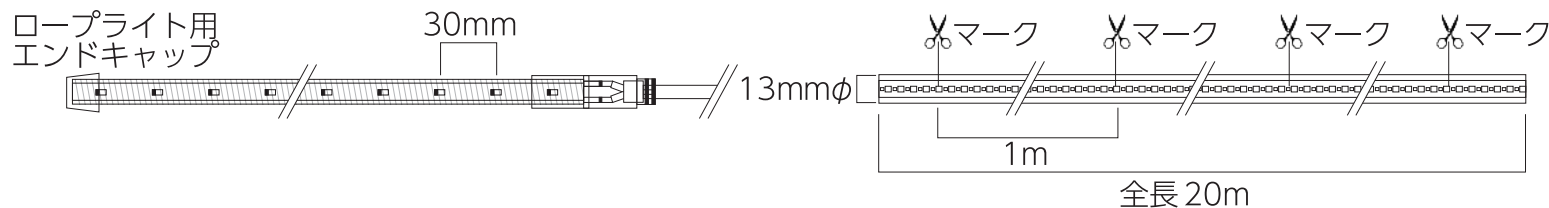

I-LR-FC-13 フルカラー ロープライト
13mmφ

定格電圧：100V

全長サイズ：20m(1ロール)

球数：36球/m

消費電力：4.8W/m

最大使用寸法：20m **カット及び接続
オーダーも承ります。**

重量：150g/m

どこから見ても明るい安定した光

拡散型

Pattern
(フルカラーチェンジ)

多彩な点灯パターンとカラーチェンジが可能。

ステディ / フェード / フラッシュホワイト / フラッシュアウト / チェイス / ウェーブ等

Option [フルカラーロープライト用 別売り必須アイテム]

<p>I-FCPC</p> <ul style="list-style-type: none"> ● パワーコントローラー 	<p>I-LR-FC-J</p> <ul style="list-style-type: none"> ● フルカラーロープライト用ジョイント 	<p>I-LR-H</p> <ul style="list-style-type: none"> ● ロープライト用芯針
<p>I-LR-EC</p> <ul style="list-style-type: none"> ● ロープライト用エンドキャップ 	<p>I-LR-ST</p> <ul style="list-style-type: none"> ● ロープライト用収縮チューブ 	<ul style="list-style-type: none"> ● リモコン