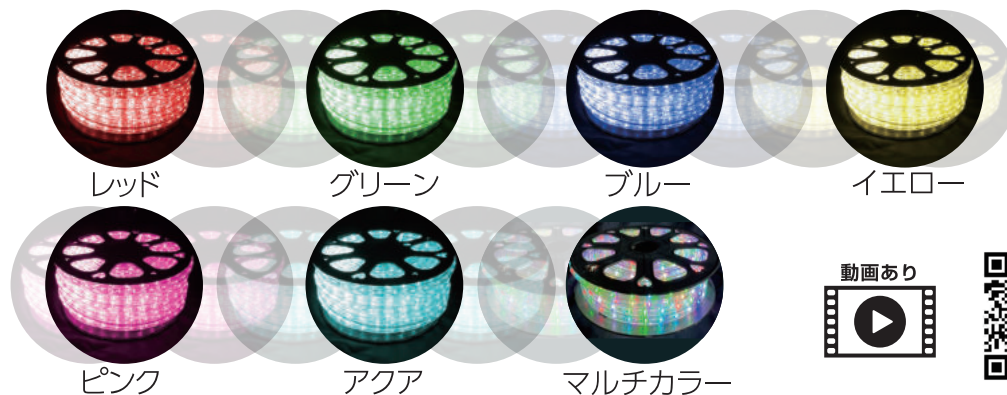

I-LR-FC-13 フルカラー ロープライト
13mmφ

定格電圧：100V

全長サイズ：20m(1ロール)

球数：36球/m

消費電力：4.8W/m

最大使用寸法：20m **カット及び接続
オーダーも承ります。**

重量：150g/m

どこから見ても明るい安定した光

拡散型

Pattern
(フルカラーチェンジ)

多彩な点灯パターンとカラーチェンジが可能。

ステディ / フェード / フラッシュホワイト / フラッシュアウト / チェイス / ウェーブ等

Option [フルカラーロープライト用 別売り必須アイテム]

<p>I-FCPC</p> <ul style="list-style-type: none"> ● パワーコントローラー 	<p>I-LR-FC-J</p> <ul style="list-style-type: none"> ● フルカラーロープライト用ジョイント 	<p>I-LR-H</p> <ul style="list-style-type: none"> ● ロープライト用芯針
<p>I-LR-EC</p> <ul style="list-style-type: none"> ● ロープライト用エンドキャップ 	<p>I-LR-ST</p> <ul style="list-style-type: none"> ● ロープライト用収縮チューブ 	<ul style="list-style-type: none"> ● リモコン