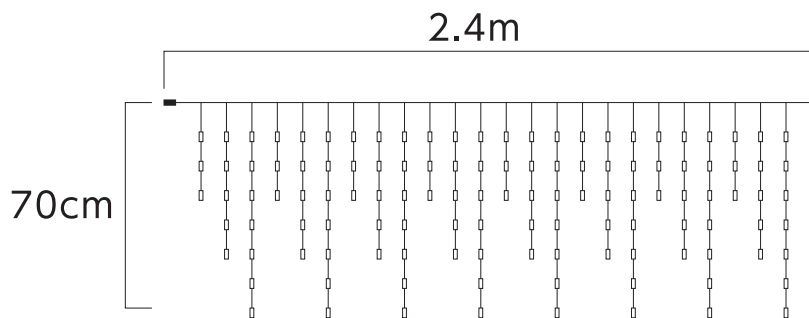

I-LI-FC-120 フルカラー アイシクルライト

定格電圧：100V

全長サイズ：幅2.4m×高さ30~70cm

球数：120球

消費電力：12W

最大連結数：8

重量：300g

どこから見ても明るい安定した光
拡散型

Pattern (フルカラーチェンジ)

多彩な点灯パターンとカラーチェンジが可能。

ステディ / フェード / フラッシュホワイト / フラッシュアウト / チェイス / ウェーブ等

レッド グリーン ブルー イエロー

ピンク アクア ホワイト マルチカラー

Option [別売り必須アイテム]

[アタッチメント] ライトの先端に取付できる装飾です。(フルカラーアイシクル/アイシクル共通アイテム)

[別売りアイテム]