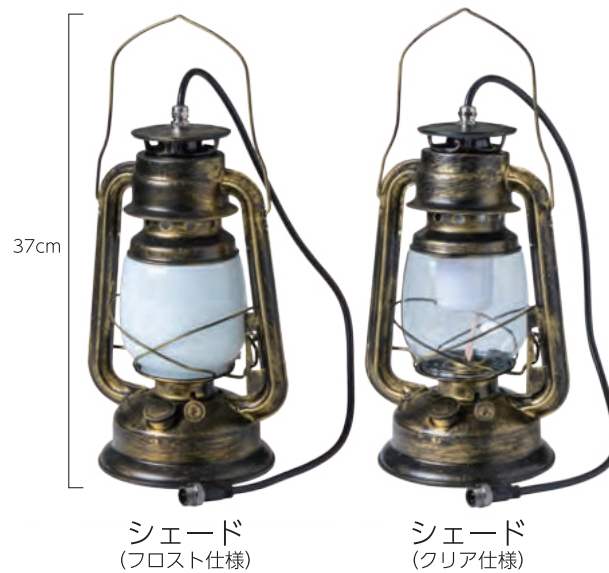

I-L-LAN LED ファイアランタン

定格電圧：100V

全長サイズ：高さ30cm×幅28cm(取っ手部分を含まない)

消費電力：14W

最大連結数：20

重量：640g

動画あり

フロスト仕様点灯イメージ

炎色: キャンドル

炎色: ブルー

炎色: ピンク

クリア仕様点灯イメージ

炎色: キャンドル

炎色: ブルー

炎色: ピンク

Option