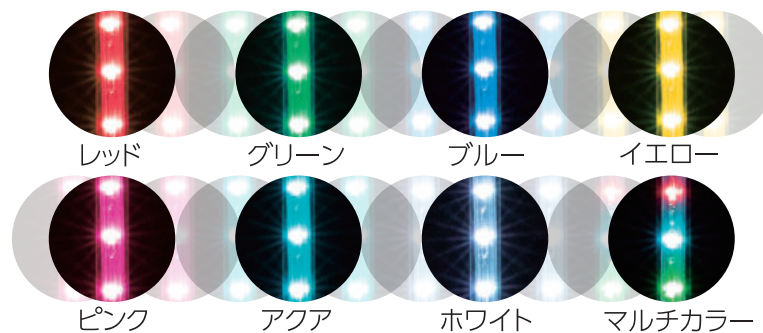

I-LR-SL-FC-1M フルカラー スティックライト

定格電圧：100V
 全長サイズ：1m
 球数：36球
 消費電力：4.8W
 最大連結数：15
 重量：300g

Pattern (フルカラーチェンジ)

多彩な点灯パターンとカラーチェンジが可能。
 ステディ/フェード/フラッシュホワイト/フラッシュアウト/チェイス/ウェーブ等

動画あり

Option [別売り必須アイテム]

[別売りアイテム]

※スティックライトは自立しないため添え木などに固定してください。